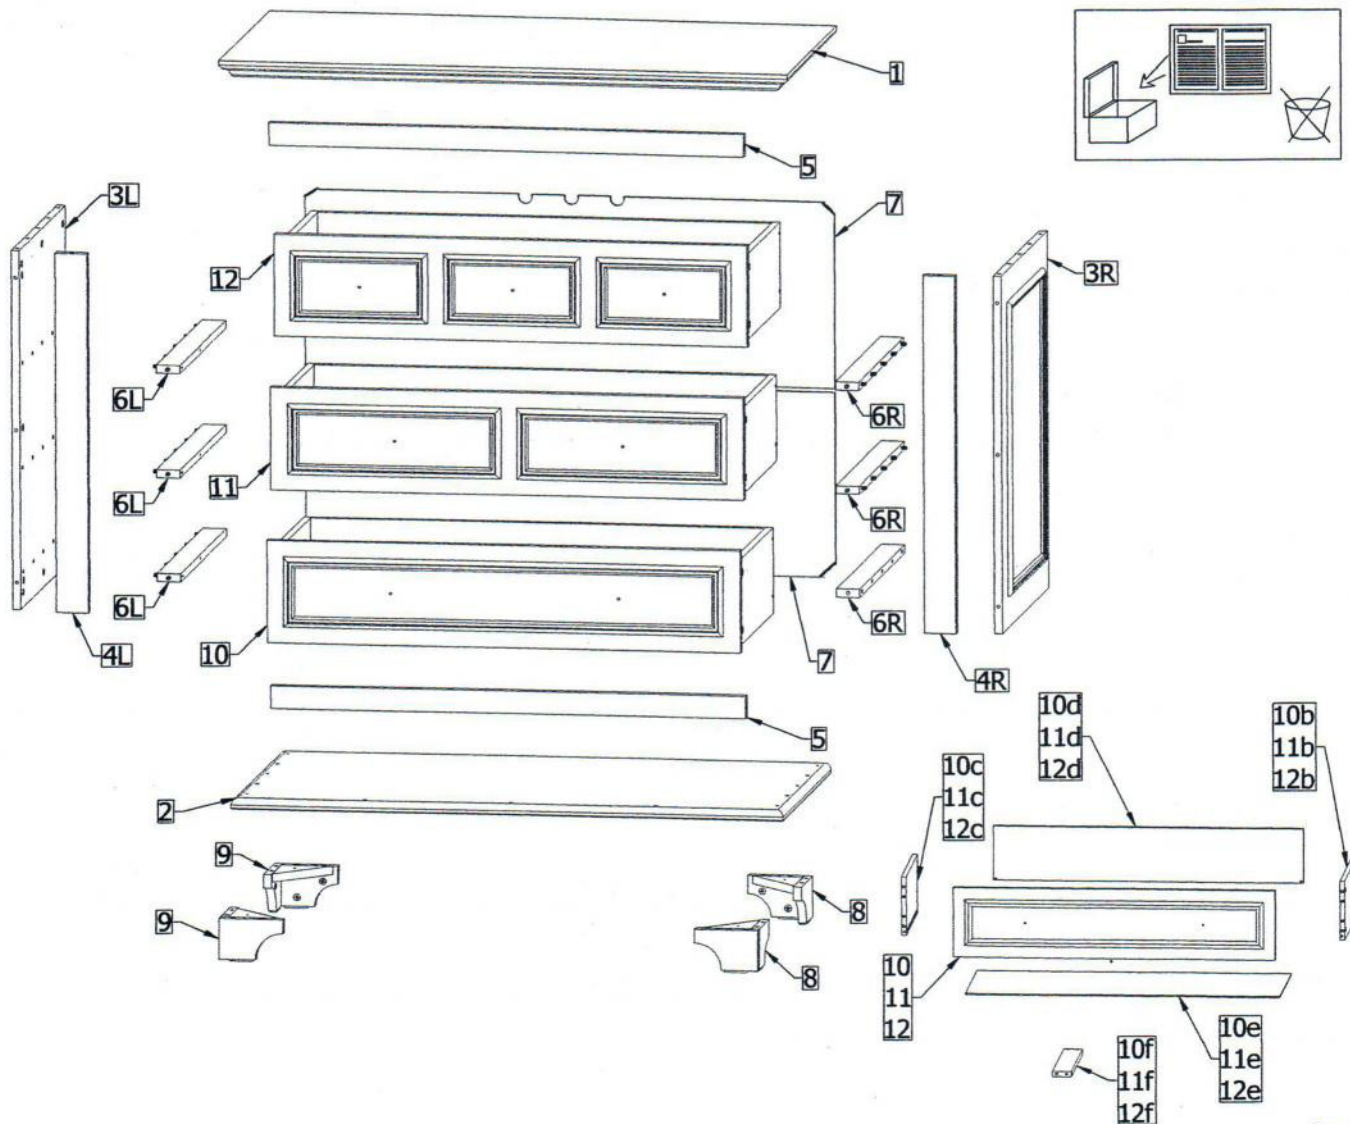

DRESSER CHARLOTTE

Artikelnummer: 147 11 011

 8 x 30 A x 43	 B x 51	 C x 51	 D x 7	 4,2 x 13 E x 12	 4,0 x 30 E ₁ x 7
 T x 41	 G x 3		 I	 KLEJ LEIM GLUE J	 R x 18
 T x 1	 4 x 30 U x 4	 		  120 min.	

 8 x 30 A x 8	 B x 18	 C x 10
--	---	---

1

2

 G x 2	
 4,2 x 13 E x 8	 J

3

 B x 10	 C x 18
---	---

4

 8 x 30 A x 8	 B x 8
--	--

5

6

 C x 8	 F x 28
 T	 4 x 30 U x 4

7

8

9

10

G x 1

4,2 x 13
E x 4