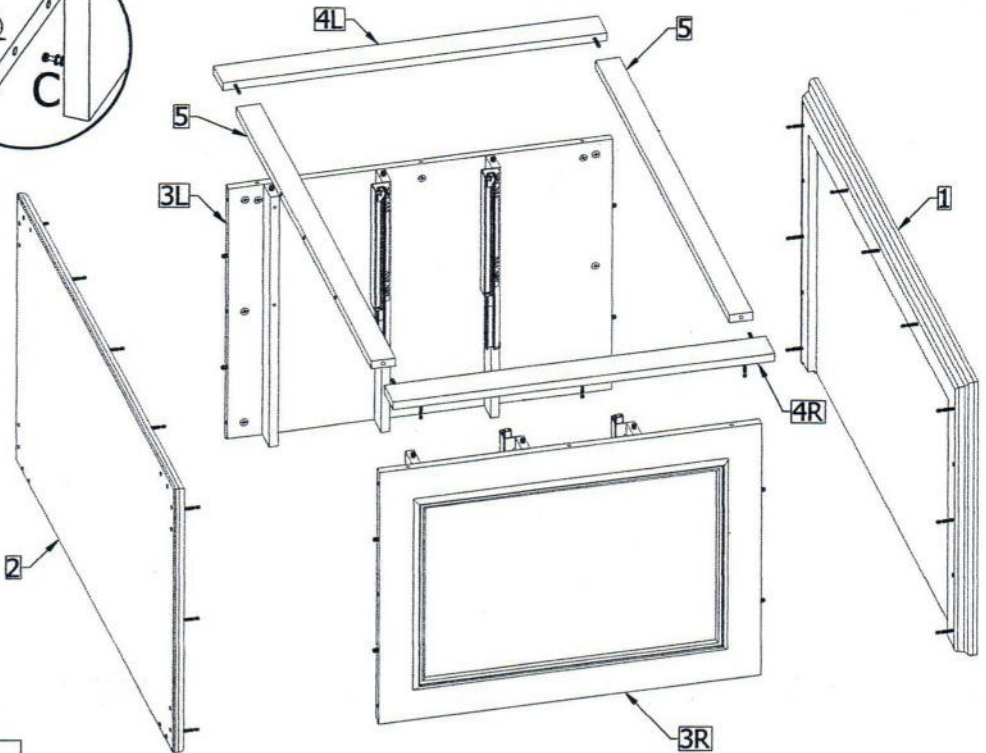

DRESSER CHARLOTTE

Artikelnummer: 147 11 011

 8 x 30 A x 43	 B x 51	 C x 51	 D x 7	 4,2 x 13 E x 12	 4,0 x 30 E ₁ x 7
 T x 41	 G x 3		 I	 KLEJ LEIM GLUE J	 R x 18
 T x 1	 4 x 30 U x 4	 		  120 min.	

 8 x 30 A x 8	 B x 18	 C x 10
--	---	---

1

2

 G x 2	
 4,2 x 13 E x 8	 J

3

 B x 10	 C x 18
---	---

4

 8 x 30 A x 8	 B x 8
--	--

5

6

 C x 8	 F x 28
 T	 4 x 30 U x 4

7

8

9

10

G x 1

4,2 x 13
E x 4