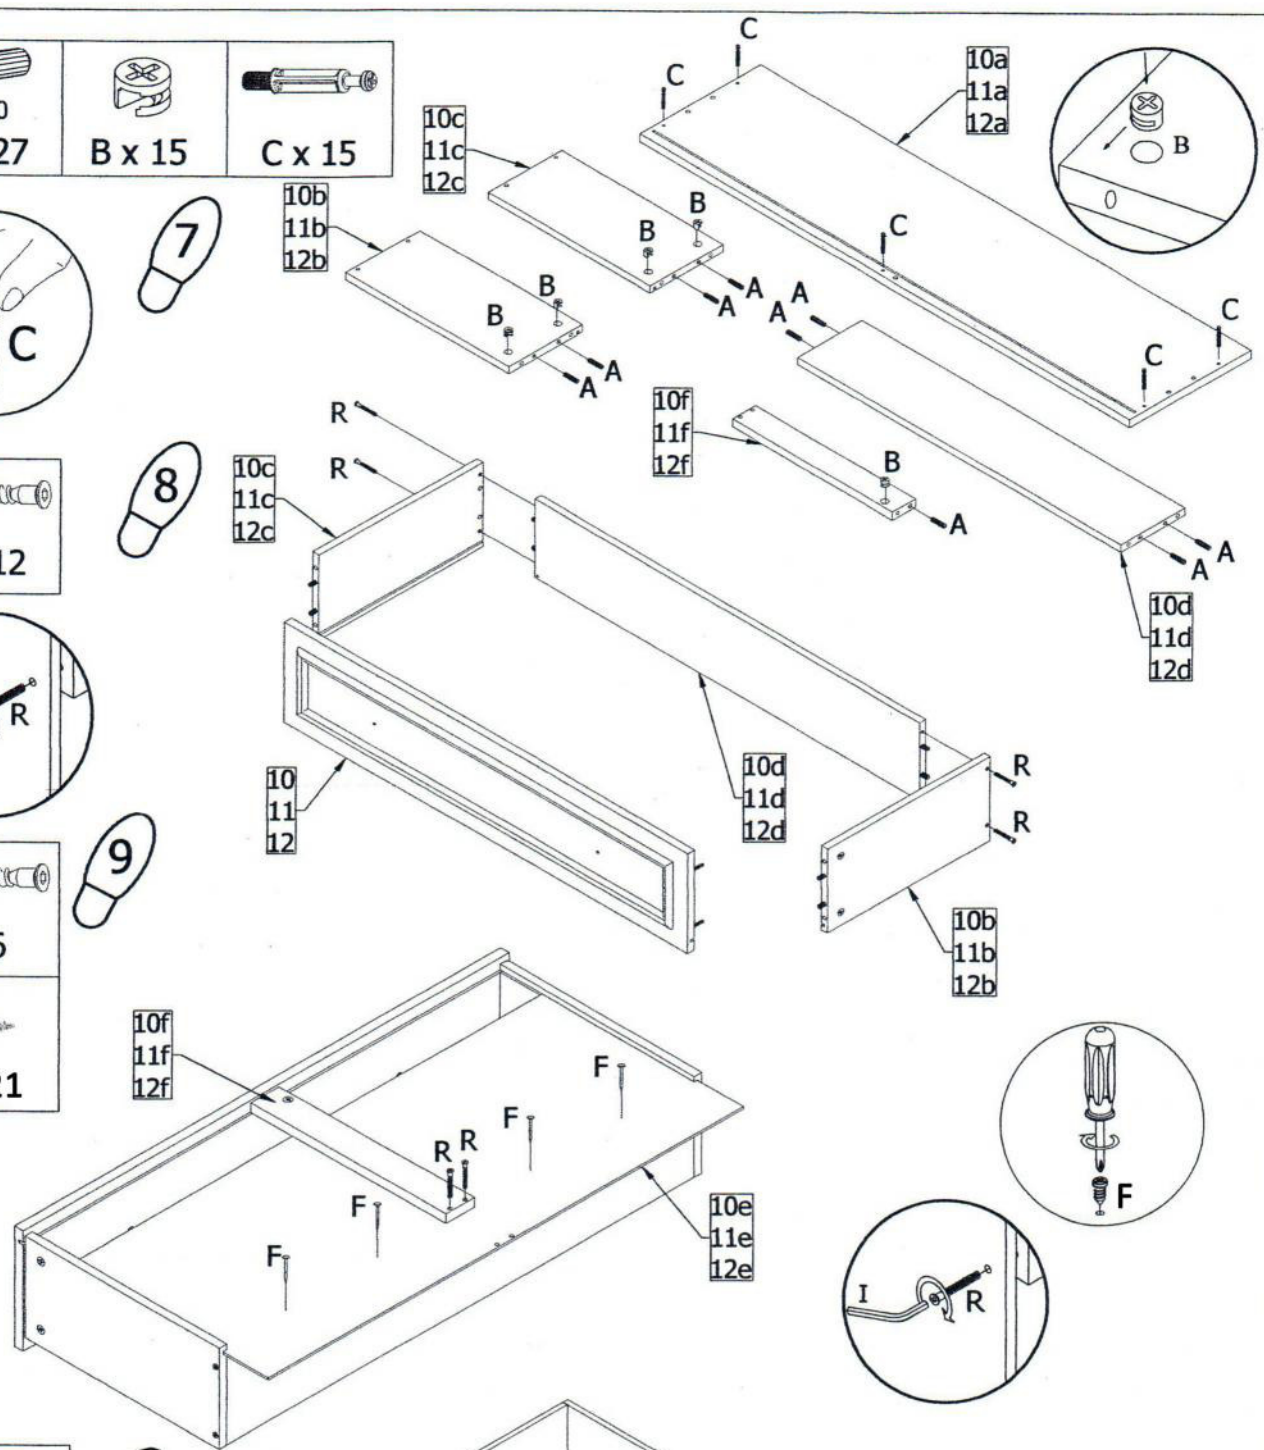

DRESSER CHARLOTTE

Artikelnummer: 147 11 011

 8 x 30 A x 43	 B x 51	 C x 51	 D x 7	 4,2 x 13 E x 12	 4,0 x 30 E ₁ x 7
 T x 41	 G x 3		 I	 KLEJ LEIM GLUE J	 R x 18
 T x 1	 4 x 30 U x 4	 		  120 min.	

 8 x 30 A x 8	 B x 18	 C x 10
--	---	---

1

2

 G x 2	
 4,2 x 13 E x 8	 J

3

 B x 10	 C x 18
---	---

4

 8 x 30 A x 8	 B x 8
--	--

5

6

 C x 8	 F x 28
 T	 4 x 30 U x 4

7

8

9

10

G x 1

4,2 x 13
E x 4