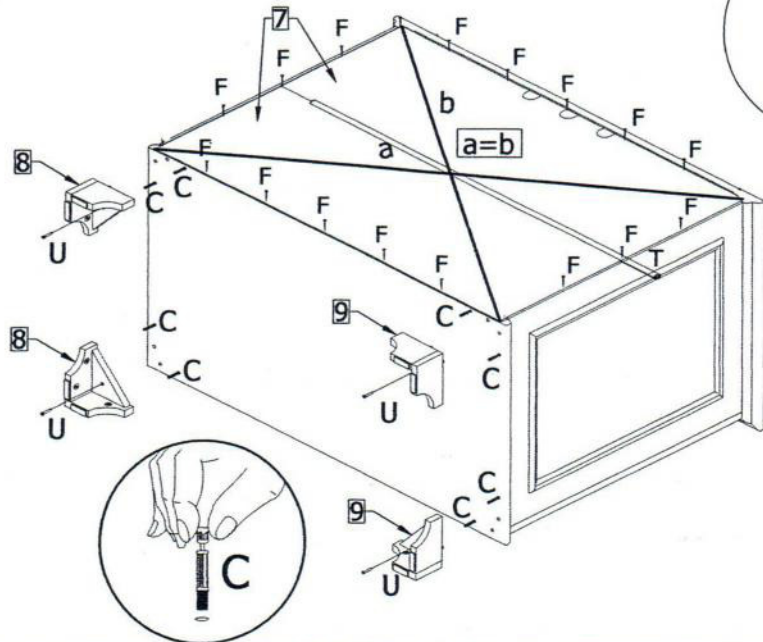

DRESSER CHARLOTTE

Artikelnummer: 147 11 011

 8 x 30 A x 43	 B x 51	 C x 51	 D x 7	 4,2 x 13 E x 12	 4,0 x 30 E ₁ x 7
 T x 41	 G x 3		 I	 KLEJ LEIM GLUE J	 R x 18
 T x 1	 4 x 30 U x 4	 		  120 min.	

 8 x 30 A x 8	 B x 18	 C x 10
--	---	---

1

2

 G x 2	
 4,2 x 13 E x 8	 J

3

 B x 10	 C x 18
---	---

4

 8 x 30 A x 8	 B x 8
--	--

5

6

 C x 8	 F x 28
 T	 4 x 30 U x 4

7

8

9

10

G x 1

4,2 x 13
E x 4