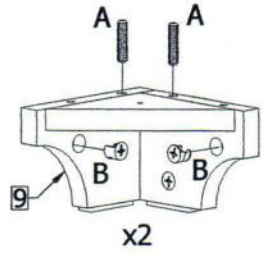

DRESSER CHARLOTTE

Artikelnummer: 147 11 011

 8 x 30 A x 43	 B x 51	 C x 51	 D x 7	 4,2 x 13 E x 12	 4,0 x 30 E ₁ x 7
 T x 41	 G x 3		 I	 KLEJ LEIM GLUE J	 R x 18
 T x 1	 4 x 30 U x 4	 		  120 min.	

 8 x 30 A x 8	 B x 18	 C x 10
--	---	---

1

2

 G x 2	
 4,2 x 13 E x 8	 J

3

 B x 10	 C x 18
---	---

4

 8 x 30 A x 8	 B x 8
--	--

5

6

 C x 8	 F x 28
 T	 4 x 30 U x 4

7

8

9

10

G x 1

4,2 x 13
E x 4