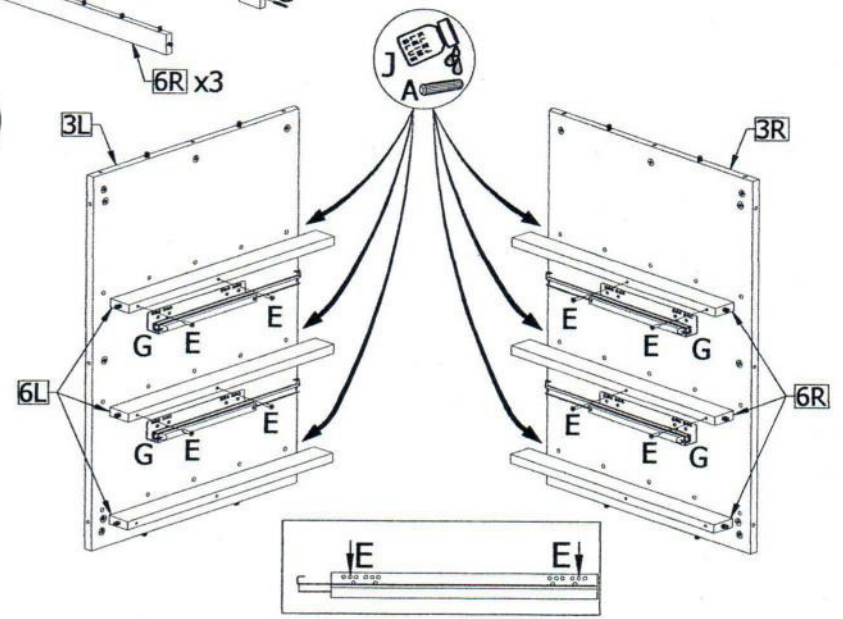

DRESSER CHARLOTTE

Artikelnummer: 147 11 011

 8 x 30 A x 43	 B x 51	 C x 51	 D x 7	 4,2 x 13 E x 12	 4,0 x 30 E ₁ x 7
 T x 41	 G x 3		 I	 KLEJ LEIM GLUE J	 R x 18
 T x 1	 4 x 30 U x 4	 		  120 min.	

 8 x 30 A x 8	 B x 18	 C x 10
--	---	---

1

2

 G x 2	
 4,2 x 13 E x 8	 J

3

 B x 10	 C x 18
---	---

4

 8 x 30 A x 8	 B x 8
--	--

5

6

 C x 8	 F x 28
 T	 4 x 30 U x 4

7

8

9

10

G x 1

4,2 x 13
E x 4