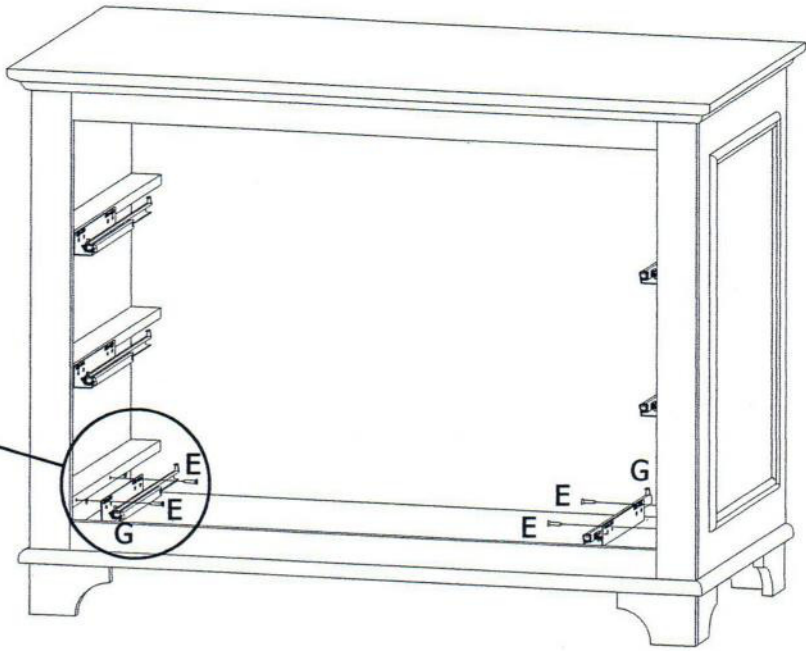

DRESSER CHARLOTTE

Artikelnummer: 147 11 011

 8 x 30 A x 43	 B x 51	 C x 51	 D x 7	 4,2 x 13 E x 12	 4,0 x 30 E ₁ x 7
 T x 41	 G x 3		 I	 KLEJ LEIM GLUE J	 R x 18
 T x 1	 4 x 30 U x 4	 		  120 min.	

 8 x 30 A x 8	 B x 18	 C x 10
--	---	---

6

 C x 8	 F x 28
 T	 4 x 30 U x 4

7

8

9

10

G x 1

4,2 x 13
E x 4