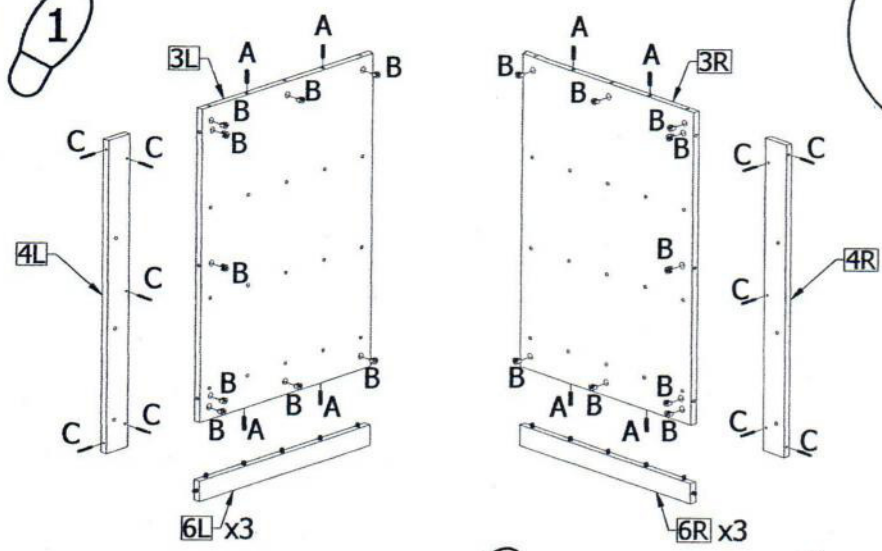

DRESSER CHARLOTTE

Artikelnummer: 147 11 011

 8 x 30 A x 43	 B x 51	 C x 51	 D x 7	 4,2 x 13 E x 12	 4,0 x 30 E ₁ x 7
 T x 41	 G x 3		 I	 KLEJ LEIM GLUE J	 R x 18
 T x 1	 4 x 30 U x 4	 		  120 min.	

 8 x 30 A x 8	 B x 18	 C x 10
--	---	---

1

2

 G x 2	
 4,2 x 13 E x 8	 J

3

 B x 10	 C x 18
---	---

4

 8 x 30 A x 8	 B x 8
--	--

5

6

 C x 8	 F x 28
 T	 4 x 30 U x 4

7

8

9

10

G x 1

4,2 x 13
E x 4