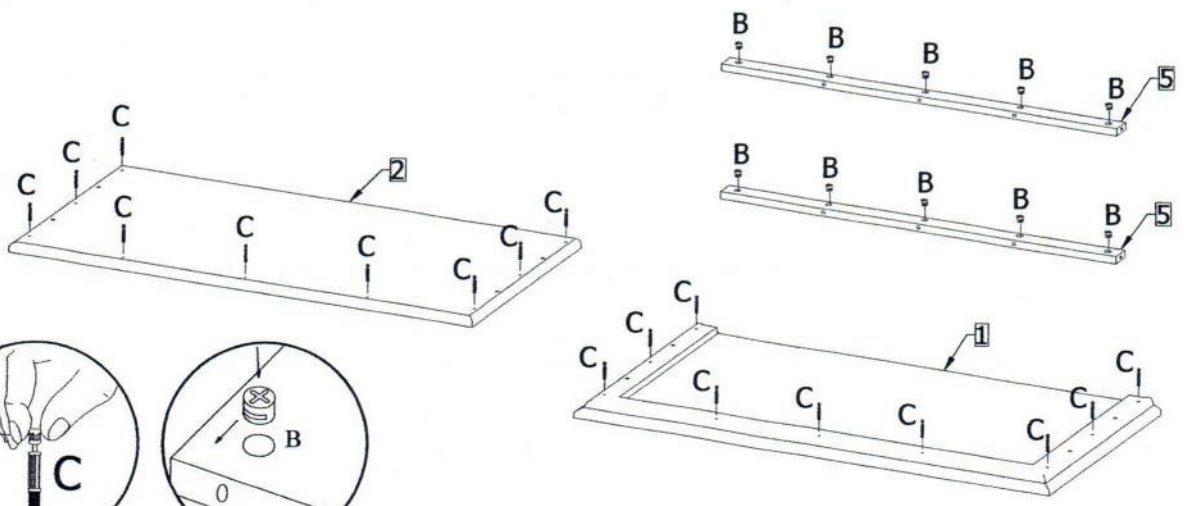

DRESSER CHARLOTTE

Artikelnummer: 147 11 011

 8 x 30 A x 43	 B x 51	 C x 51	 D x 7	 4,2 x 13 E x 12	 4,0 x 30 E ₁ x 7
 T x 41	 G x 3		 I	 KLEJ LEIM GLUE J	 R x 18
 T x 1	 4 x 30 U x 4	 		  120 min.	

 8 x 30 A x 8	 B x 18	 C x 10
--	---	---

1

2

 G x 2	
 4,2 x 13 E x 8	 J

3

 B x 10	 C x 18
---	---

4

 8 x 30 A x 8	 B x 8
--	--

5

6

 C x 8	 F x 28
 T	 4 x 30 U x 4

7

8

9

10

G x 1

4,2 x 13
E x 4