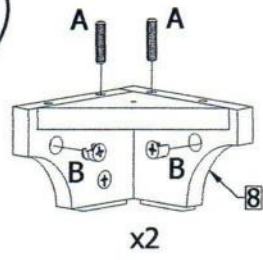

DRESSER CHARLOTTE

Artikelnummer: 147 11 011

 8 x 30 A x 43	 B x 51	 C x 51	 D x 7	 4,2 x 13 E x 12	 4,0 x 30 E ₁ x 7
 T x 41	 G x 3		 I	 KLEJ LEIM GLUE J	 R x 18
 T x 1	 4 x 30 U x 4	 		  120 min.	

 8 x 30 A x 8	 B x 18	 C x 10
--	---	---

1

2

 G x 2	
 4,2 x 13 E x 8	 J

3

 B x 10	 C x 18
---	---

4

 8 x 30 A x 8	 B x 8
--	--

5

6

 C x 8	 F x 28
 T	 4 x 30 U x 4

7

8

9

10

G x 1

4,2 x 13
E x 4